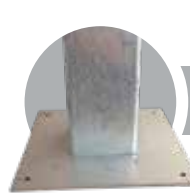

OBTURATEURS

Long. 1.25 et 0.98 m- Epais. 16- 32- 55 mm
COLORIS Blanc 9010/Gris 7016
Autre RAL sur demande

PATTES DE FIXATION

COLORIS Blanc 9010

FONDS CHÉNEAU

COLORIS Blanc 9010/Gris 7016
Autre RAL sur demande

SELLOTAPE MICRO PERFORÉ

Long. 5 m- Epais. 16- 32- 55 mm

PLATINE INVISIBLE

PLATINE VISIBLE

CRÉPINE

Ø 80 et 50 mm- COLORIS Blanc 9010/Gris 7016

EQUERRE FIXATION SUR POTEAU/CHÉNEAU

COLORIS Blanc 9010

SILICONE

Contenance : 310 ml

JOINT 3 LÈVRES

Long. à partir de 2 ml

VIS CHC + RONDELLES

5x16 Remplissage profil ALU 16 mm
5x20 Remplissage profil ALU 32 mm
5x35 Remplissage profil ALU 55 mm

JOINT UNIVERSEL DE VITRAGE