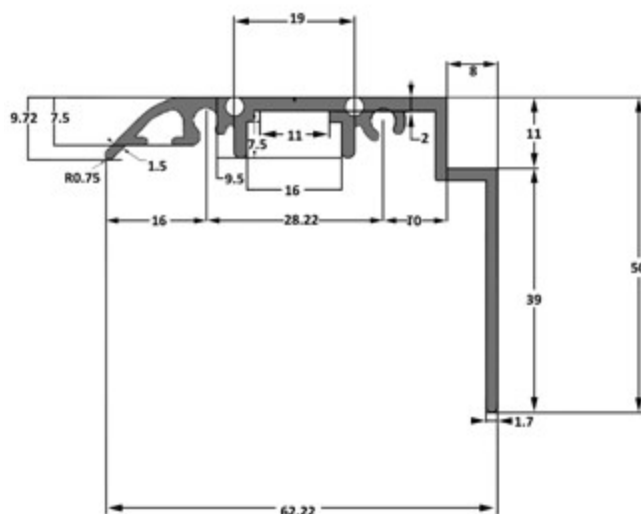

Profil Tub60 autoportant

PORTEUR À 3,50 MÈTRES ENTRE APPUIS

AVANTAGES PRODUIT

FABRIQUÉ EN FRANCE

GARANTIE 10 ANS*

PRÊT À L'EMPLOI

MONTAGE ET DÉMONTAGE FACILE

REMPLISSAGE 10 - 16 - 32 - 55 MM

EXCELLENTE RÉSISTANCE

Application : Structure autoportante.

Les profils Tub 60 sont autoportants sur une longueur de 3.50 m entre appuis permettant ainsi de réaliser des projets sans ossature.

COMPOSITION DU KIT

PROFIL TUB60

PROFIL CAPOT À VISSER

JOINTS 3 LÈVRES

ARRÊT DE PLAQUE

PROFIL CAPOT DE RIVE

Coloris en stock : brut - blanc RAL 9010 - gris 7016.

* Voir nos conditions de garantie dans nos CGV.