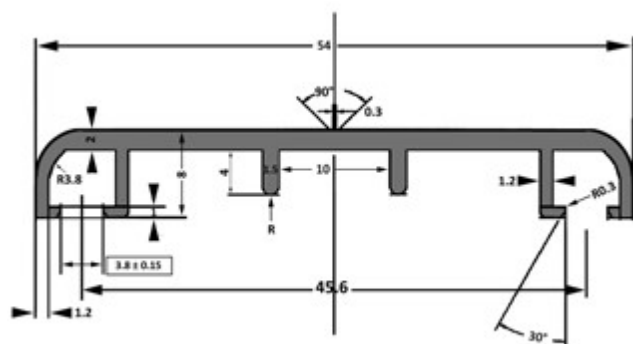

Profil Tub60 autoportant

PORTEUR À 3,50 MÈTRES ENTRE APPUIS

AVANTAGES PRODUIT

FABRIQUÉ EN FRANCE

GARANTIE 10 ANS*

PRÊT À L'EMPLOI

MONTAGE ET DÉMONTAGE FACILE

REMPLISSAGE 10 - 16 - 32 - 55 MM

EXCELLENTE RÉSISTANCE

Application : Structure autoportante.

Les profils Tub 60 sont autoportants sur une longueur de 3.50 m entre appuis permettant ainsi de réaliser des projets sans ossature.

COMPOSITION DU KIT

PROFIL TUB60

PROFIL CAPOT À VISSER

JOINTS 3 LÈVRES

ARRÊT DE PLAQUE

PROFIL CAPOT DE RIVE

Coloris en stock : brut - blanc RAL 9010 - gris 7016.

* Voir nos conditions de garantie dans nos CGV.