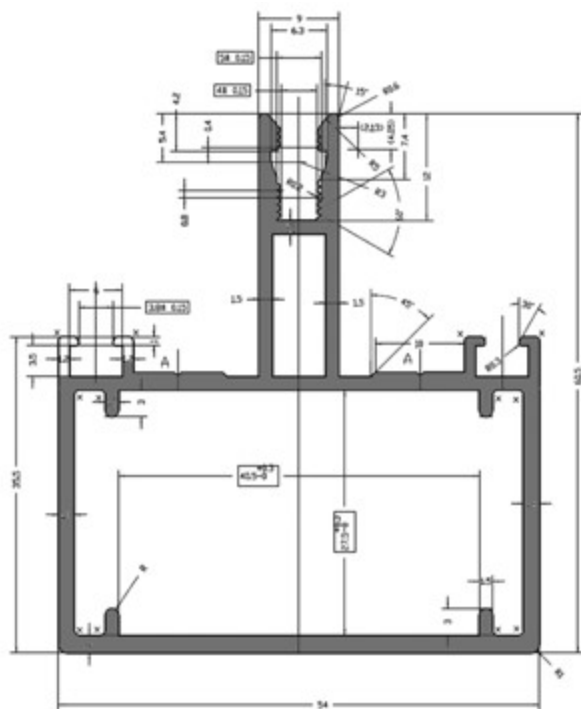

Profil Tub60 autoportant

PORTEUR À 3,50 MÈTRES ENTRE APPUIS

AVANTAGES PRODUIT

FABRIQUÉ EN FRANCE

GARANTIE 10 ANS*

PRÊT À L'EMPLOI

MONTAGE ET DÉMONTAGE FACILE

REMPLISSAGE 10 - 16 - 32 - 55 MM

EXCELLENTE RÉSISTANCE

Application : Structure autoportante.

Les profils Tub 60 sont autoportants sur une longueur de 3.50 m entre appuis permettant ainsi de réaliser des projets sans ossature.

COMPOSITION DU KIT

PROFIL TUB60

PROFIL CAPOT À VISSER

JOINTS 3 LÈVRES

ARRÊT DE PLAQUE

PROFIL CAPOT DE RIVE

Coloris en stock : brut - blanc RAL 9010 - gris 7016.

* Voir nos conditions de garantie dans nos CGV.