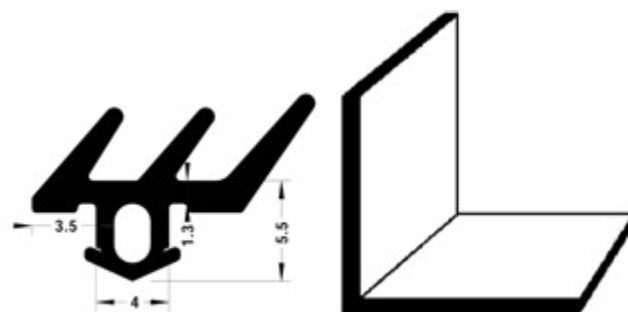

Profil Tub60 autoportant

PORTEUR À 3,50 MÈTRES ENTRE APPUIS

AVANTAGES PRODUIT

FABRIQUÉ EN FRANCE

GARANTIE 10 ANS*

PRÊT À L'EMPLOI

MONTAGE ET DÉMONTAGE FACILE

REMPLISSAGE 10 - 16 - 32 - 55 MM

EXCELLENTE RÉSISTANCE

Application : Structure autoportante.

Les profils Tub 60 sont autoportants sur une longueur de 3.50 m entre appuis permettant ainsi de réaliser des projets sans ossature.

COMPOSITION DU KIT

PROFIL TUB60

PROFIL CAPOT À VISSER

JOINTS 3 LÈVRES

ARRÊT DE PLAQUE

PROFIL CAPOT DE RIVE

Coloris en stock : brut - blanc RAL 9010 - gris 7016.

* Voir nos conditions de garantie dans nos CGV.