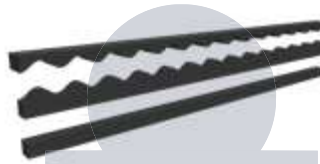

Accessoires & Fixations

PANNEAUX TUILES ACIER SEC ET RÉGLÉ

COUVERTURE

Nos différents accessoires sont disponibles dans les coloris correspondant aux panneaux tuiles acier.

ACCESSOIRES DE FINITION SUR DEMANDE

FAÎTIÈRE SUR MUR / CONTRE MUR

RIVE GRANDE/PETITE

RIVE CRANTÉE

RIVE CRANTÉE CONTRE MUR

RIVE SUR MUR / NOUE

ACCESSOIRES DE FINITION STANDARD

FAÎTIÈRE ET EMBOUT

GRAND EMBOUT

RACCORD Y

RACCORD T

CLOSOIRS

FIXATIONS

PANNE MÉTAL VIS 6.3X25

PANNE MÉTAL VIS 6.3X80

PANNE BOIS VIS 6.3X80

PANNE BOIS VIS 6.5X75